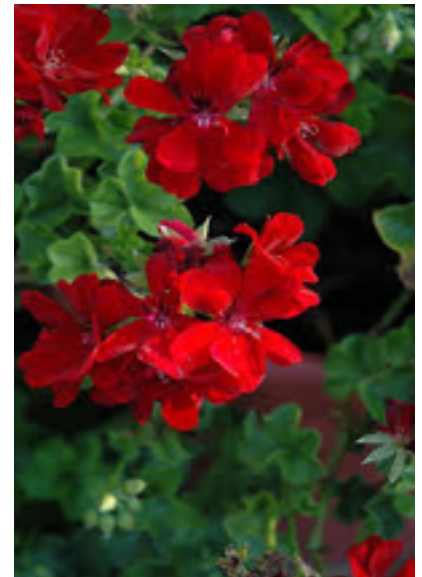

Fernando
Staand – rood

Glacis
Staand – wit

Calais
Staand – zalmroze

Alice
Staand – hardroze

Flower Ferry Berry
Staand – lichtroze
met hardroze hartje

Oostenrijk
Hang – enkel-
bloemig – rood

Rainbow White
Hang – enkel-
bloemig – wit

Rainbow Neon
Hang – enkelbloemig –
hardroze

Royal Red
Hang – dubbel-
bloemig – rood